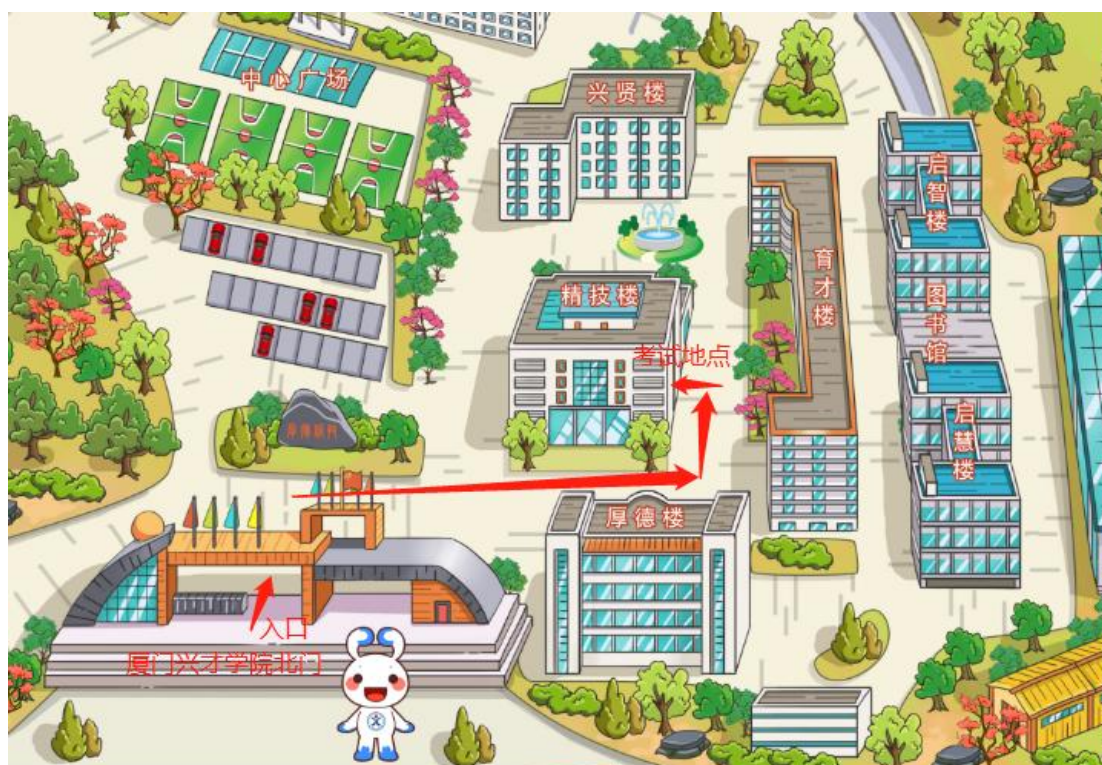

具体地图指引：

考点 3：厦门兴才职业技术学院

地址：福建省厦门市集美区兴溪路 879-889 号

具体线路：

路线 1：乘坐坐地铁 1 号线到“集美软件园”站下车步行至“诚毅北大街”公交站，转乘坐公交 M15 路、491 路、992 路、392 路到“软件园展厅”站下车，步行 90 米至“软三金海豚广场”站换乘公交 905 路至“兴才学院”站下车或步行 600 米约 8 分钟到达厦门兴才职业技术学院北门。

路线 2：自行开车前往的建议在“集美软件园体育中心”停车，停车后步行约 500 米需 8 分钟到达厦门兴才职业技术学院北门。

从厦门兴才职业技术学院北门进入，步行约 2 分钟到达考场（精技楼）。

具体地图指引：

三、泉州考区

考点 1：泉州师范学院

地址：福建省泉州市丰泽区东海大街 398 号

具体线路：

从市区乘坐公交 1 路、21 路、30 路、34 路、39 路、44 路、60 路、8 路、33 路或 k1 路到“泉州师院（东海校区）站”下车到达泉州师范学院校门。

从校门口到考场（朝阳楼、荣茂楼）步行约 220 米需 5 分钟。

具体地图指引：

考点 2：黎明职业大学

地址：福建省泉州市丰泽区通港西街 298 号

具体线路：

路线 1：泉州动车站乘公交 K1 路至“黎明大学站”下车到达黎明大学南门。

路线 2：泉州客运中心站南门乘公交 K1 路、1 路、8 路、21 路、K503 路或 K606 路至“黎明大学站”下车到达黎明大学南门。

从黎明大学南门步行到考场（项南大楼）约 310 米需 5 分钟。