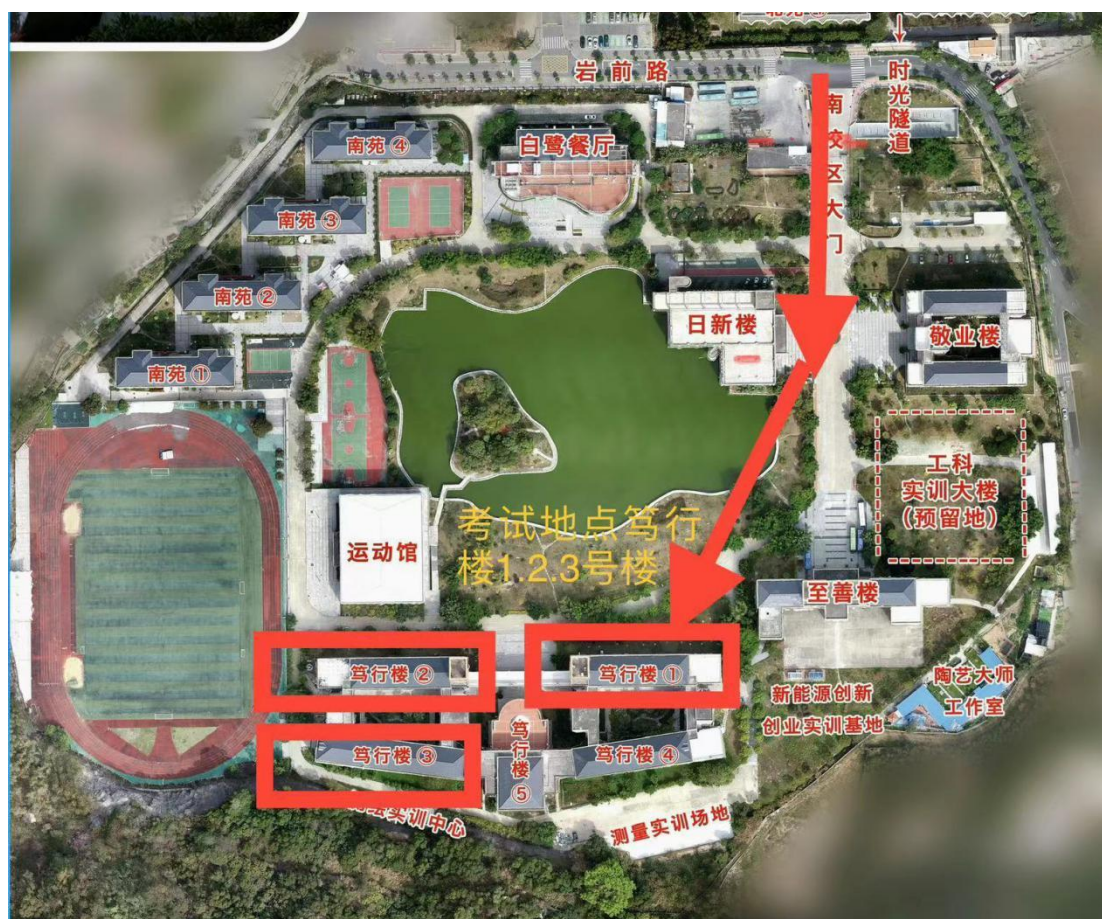

2023 年福建省职业技能等级统一认定 (6 月批次) 考点地址及地图指引

一、福州考区

考点 1: 福州大学(旗山校区)科技园

地址: 福建省福州市闽侯县大学新区学園路 2 号福州大学国家大学科技园(东二门进)3 号楼

具体线路:

路线 1: 乘坐地铁 2 号线到“福州大学”站 C 出口下; 步行至“福大新区东门”站后乘坐公交 32 路、41 路、95 路、96 路或 330 路到“福州一中大学城校”站下车, 步行至福州大学东二门(福州大学科技园)约 90 米需 2 分钟。

路线 2: 乘坐地铁 2 号线到“福州大学”站 C 出口下, 步行至福州大学东二门(福州大学科技园)约 540 米需 9 分钟。

从东二门到 3 号楼(考场)步行约 400 米需 8 分钟。

具体地图指引:

考点 2：阳光学院

地址：福建省福州市马尾区登龙路 99 号阳光学院

具体线路：

路线 1：乘坐或转乘 179 路或 532 路公交车到“天马山公园”站下车到达阳光学院东门。

路线 2：乘坐地铁 1 号线至“梁厝”站后打车约 15 分钟到达阳光学院东门。

从阳光学院东门到考场（信息实验楼、土木工程实验楼）步行预计 10 分钟。（因考点停车环境复杂，建议乘坐公共交通工具前往）。

具体地图指引：

作者 设计学院 涂嘉琪 刘天乐

二、厦门考区

考点 1：厦门城市职业学院（南校区）

地址：福建省厦门市思明区岩前路 6-12 号

具体线路：乘坐公交 126 路或 105 路到“城市职业学院南”站下车到达厦门城市职业学院（南校区）门口。

从厦门城市职业学院（南校区）到笃行楼 1、2、3 号楼大概步行 3 分钟。

具体地图指引：

考点 2：厦门工学院

地址：福建省厦门市集美区孙坂南路 1251 号

具体线路：

路线 1：乘坐地铁 1 号线到“集美大道”站下车，沿集美大道往南步行 10 分钟到达厦门工学院 4 号门。

路线 2：乘坐公交 957 快线、917 路或 949 路到“厦门工学院南门站”下车，从 2 号门进校。

路线 3：打车或开车前往请导航至厦门工学院 2 号门或 4 号门。

厦门工学院 4 号门步行到厚德大厦约 10 分钟，厦门工学院 2 号门步行到正心大厦约 10 分钟。