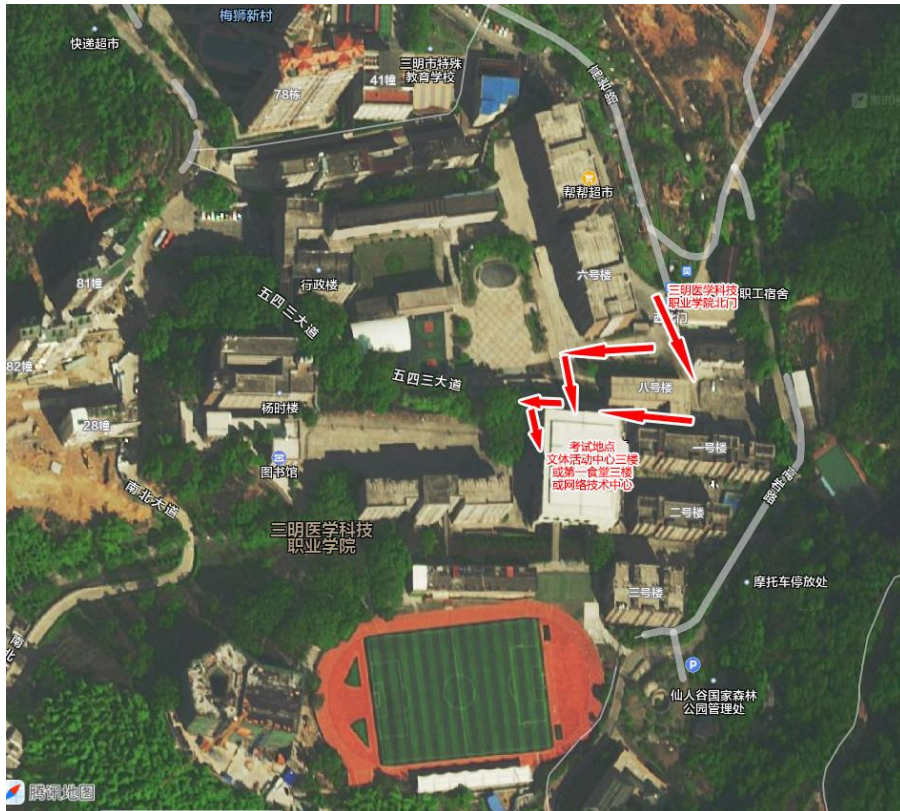

五、三明考区

考站：三明医学科技职业学院

地址：福建省三明市梅列区高岩路6号

具体线路：

路线1：从徐碧方向出发乘坐公交1路、4路、8路、29路或52路到“麒麟山站”下车，步行约860米需13分钟到达三明医学科技职业学院北门。

路线2：从三元区方向出发乘坐公交2路、4路、6路或52路到“列东中学站”下车，步行约770米需11分钟到达三明医学科技职业学院北门。

路线3：从列西水谢建材城站出发乘坐公交62路到“梅狮新村站”下车，步行约190米需3分钟到达三明医学科技职业学院北门

路线4：从列东市邮政站出发乘坐公交65路到“梅狮新村站”下车，步行约190米需3分钟到达三明医学科技职业学院北门。

三明医学科技职业学院北门到考场（网络技术中心）步行约2分钟。

具体地图指引：

六、莆田考区

考点：莆田学院(学园校区)

地址:莆田市城厢区东园西路 1085 号（东园路口公交车站）南侧

具体路线：

乘坐公交 12 路、218 路、K03 路或 303 路到“市行政服务中心”站下，步行约 20 米至莆田学院综合实训楼（莆田学院科技园）北门 1 进入考点，考场设在综合实训楼 4 楼、6 楼。